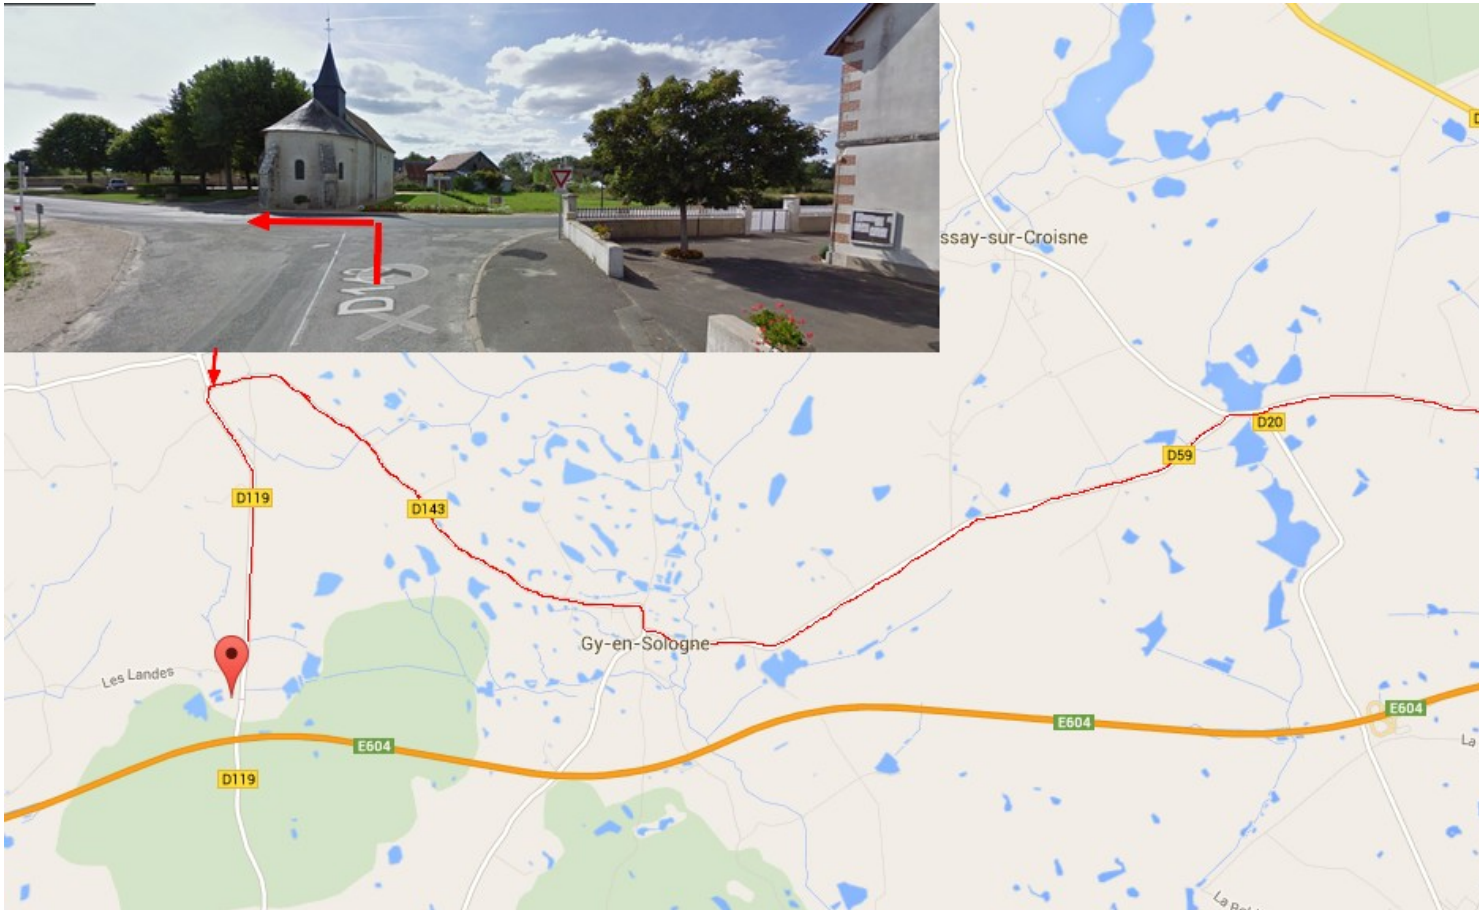

Pains bio

« Le chant du levain »

EARL Les passagers du Sardonnet
Lieu dit : Sardonnet
18500 Allouis

Tél. 0698112460